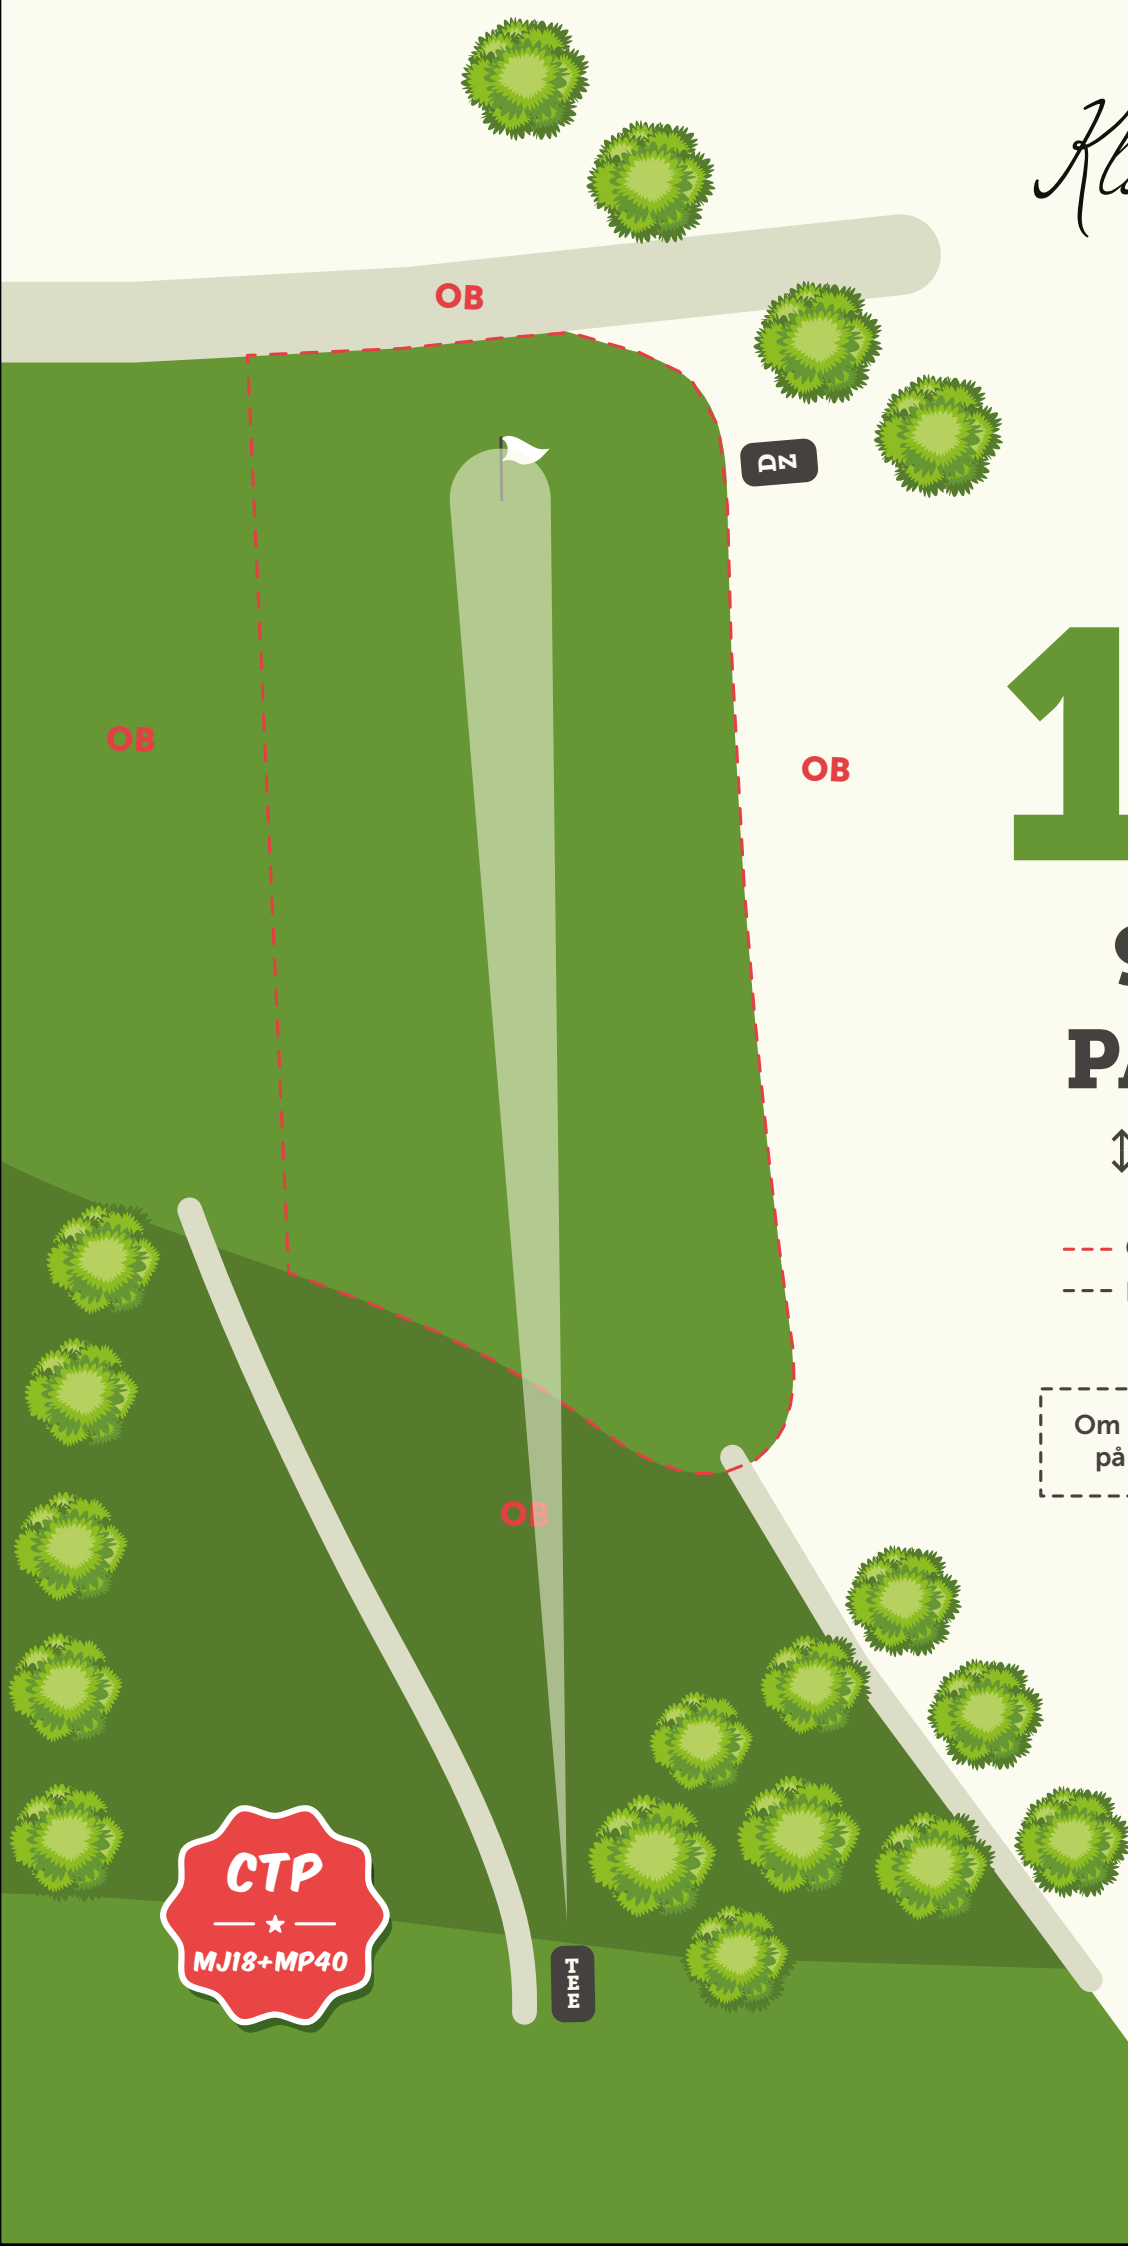

73 M

PAR 3

↑ +6m

--- Out of bounds  
--- Hazard

Kløbu Open  
2021

# Kløbu Open

2021